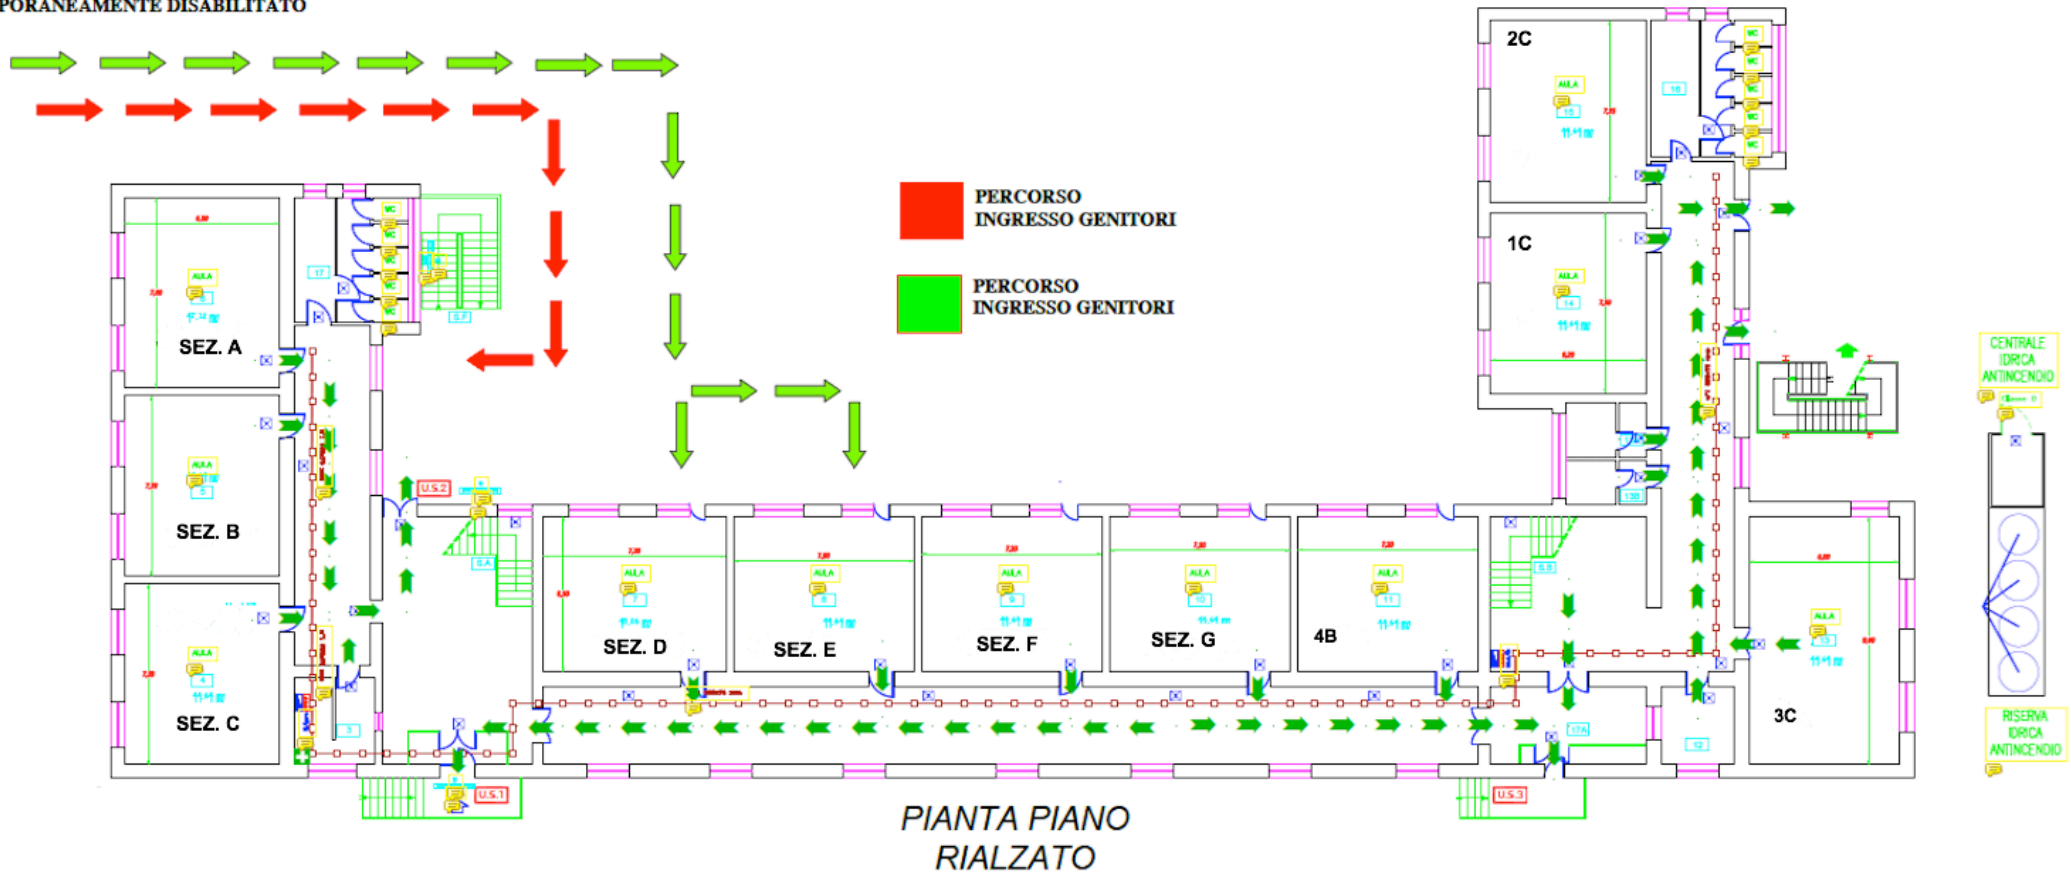

ACCESSO INFANZIA DA INGRESSO
CARRABILE DI VIA LEOPARDI CON
DISPOSITIVO ELETTRONICO
TEMPORANEAMENTE DISABILITATO

Dirigente Scolastico
Dott.ssa Rossella Miraldi

PIANTA PIANO
RIALZATO

SECONDO INGRESSO VIA
MACHERIONE